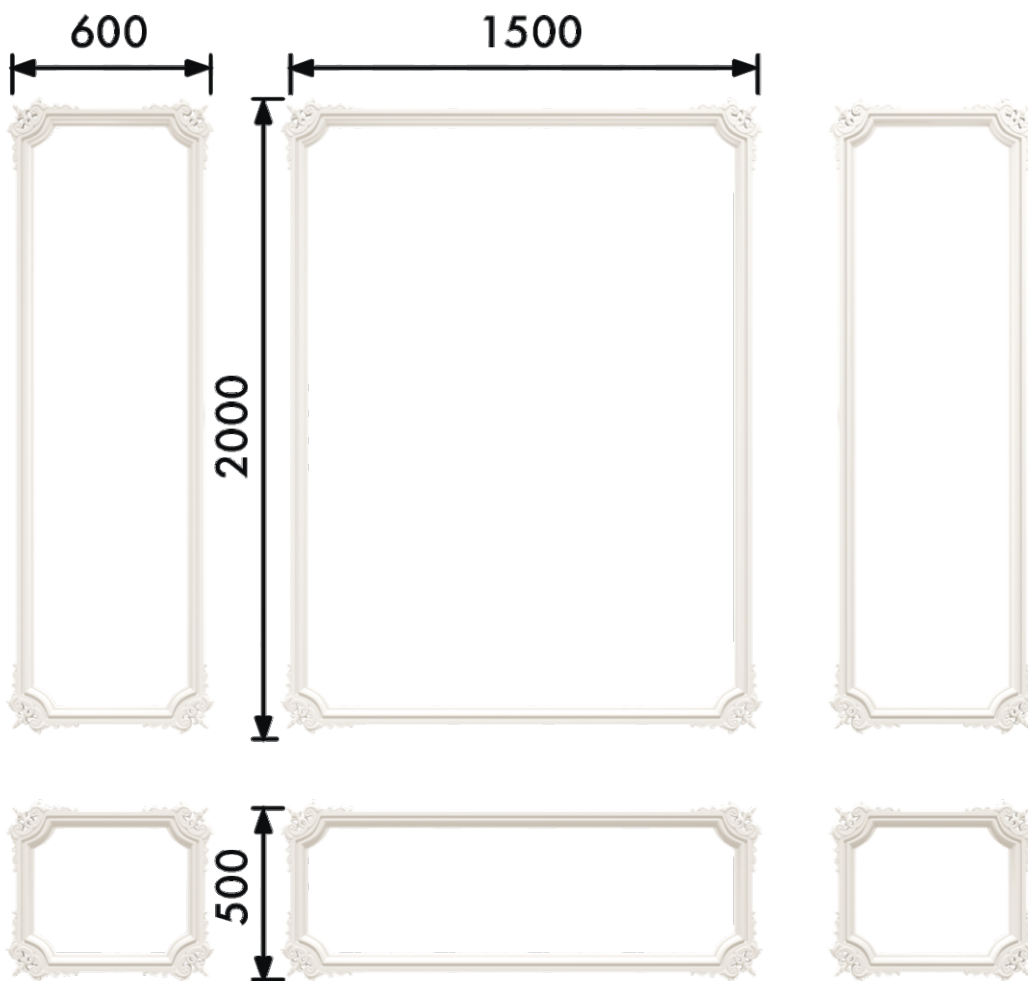

## Декоративная рамка ДР-003

Высота	2750 мм
Ширина	3200 мм
Глубина	30 мм
Материал	Гипс